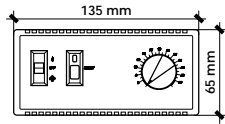

QUA-1

Termostati, Comandi remoti e Morsettiere (accessori compatibili con tutte le versioni: BF-E, BF-C, BF-EC)

Thermostats, Remote controls and terminal boards (accessories compatible with all versions: BF-E, BF-C, BF-EC)

		Cod.	Euro
PLG 3+1	Morsettiere "Plug 6+3 poli" fornita montata sull'unità (è necessaria quando si desidera il tasto di sblocco remoto e la ventilazione estiva, es. necessaria per collegamento con comando remoto QUA-1) "6+3 pole Plug" terminal board delivered mounted on the unit (necessary in case you require remote reset button and summer ventilation, ex. It's necessary for connection with optional QUA-1 remote control)	049901001	26,82
QUA-1	Comando remoto con interruttore On/Off, termostato ambiente elettronico, spia segnalazione di blocco, tasto di sblocco, ventilazione estiva (per l'installazione è necessario anche l'accessorio "PLG 3+1") Remote control with On/Off switch, electronic environment thermostat, blockage signal light, reset button, summer ventilation (For the installation, the "PLG 3+1" option is necessary too)	049902001	84,29
QUA-2	Comando remoto con deviatore Estate/Inverno, spia segnalazione di blocco, tasto di sblocco Remote control with Summer/Winter switch, blockage signal light, reset button	049902002	23,00

Plenum ed altri accessori
Plenums and other accessories