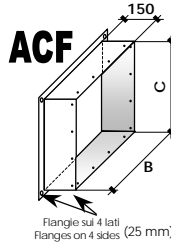

		Cod.	Euro
PLG 3+1	Morsettiere "Plug 6+3 poli" fornita montata sull'unità (è necessaria quando si desidera il tasto di sblocco remoto e la ventilazione estiva, es. necessaria per collegamento con comando remoto QUA-1) "6+3 pole Plug" terminal board delivered mounted on the unit (necessary in case you require remote reset button and summer ventilation, ex. It's necessary for connection with optional QUA-1 remote control)	049901001	26,82
QUA-1	Comando remoto con interruttore On/Off, termostato ambiente elettronico, spia segnalazione di blocco, tasto di sblocco, ventilazione estiva (per l'installazione è necessario anche l'accessorio "PLG 3+1") Remote control with On/Off switch, electronic environment thermostat, blockage signal light, reset button, summer ventilation (For the installation, the "PLG 3+1" option is necessary too)	049902001	84,29
QUA-2	Comando remoto con deviatore Estate/Inverno, spia segnalazione di blocco, tasto di sblocco Remote control with Summer/Winter switch, blockage signal light, reset button	049902002	23,00