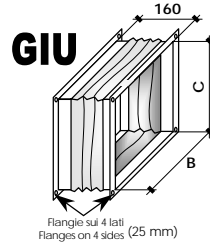

		Cod.	Euro
PLG 3+1	Morsettiere "Plug 6+3 poli" fornita montata sull'unità (è necessaria quando si desidera il tasto di sblocco remoto e la ventilazione estiva, es. necessaria per collegamento con comando remoto QUA-1) "6+3 pole Plug" terminal board delivered mounted on the unit (necessary in case you require remote reset button and summer ventilation, ex. It's necessary for connection with optional QUA-1 remote control)	049901001	26,82
QUA-1	Comando remoto con interruttore On/Off, termostato ambiente elettronico, spia segnalazione di blocco, tasto di sblocco, ventilazione estiva (per l'installazione è necessario anche l'accessorio "PLG 3+1") Remote control with On/Off switch, electronic environment thermostat, blockage signal light, reset button, summer ventilation (For the installation, the "PLG 3+1" option is necessary too)	049902001	84,29
QUA-2	Comando remoto con deviatore Estate/Inverno, spia segnalazione di blocco, tasto di sblocco Remote control with Summer/Winter switch, blockage signal light, reset button	049902002	23,00