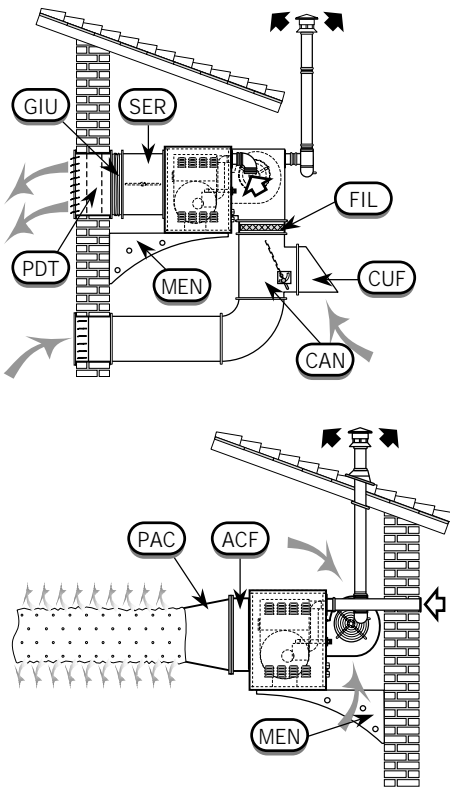

**PLG 3+1**

**QUA-1**

**QUA-2**

**Termostati, Comandi remoti e Morsettiere (accessori compatibili con tutte le versioni: BF-E, BF-C, BF-EC)**

**Thermostats, Remote controls and terminal boards (accessories compatible with all versions: BF-E, BF-C, BF-EC)**

		Cod.	Euro
PLG 3+1	Morsettiere "Plug 6+3 poli" fornita montata sull'unità (è necessaria quando si desidera il tasto di sblocco remoto e la ventilazione estiva, es. necessaria per collegamento con comando remoto QUA-1) "6+3 pole Plug" terminal board delivered mounted on the unit (necessary in case you require remote reset button and summer ventilation, ex. It's necessary for connection with optional QUA-1 remote control)	049901001	26,82
QUA-1	Comando remoto con interruttore On/Off, termostato ambiente elettronico, spia segnalazione di blocco, tasto di sblocco, ventilazione estiva (per l'installazione è necessario anche l'accessorio "PLG 3+1") Remote control with On/Off switch, electronic environment thermostat, blockage signal light, reset button, summer ventilation (For the installation, the "PLG 3+1" option is necessary too)	049902001	84,29
QUA-2	Comando remoto con deviatore Estate/Inverno, spia segnalazione di blocco, tasto di sblocco Remote control with Summer/Winter switch, blockage signal light, reset button	049902002	23,00