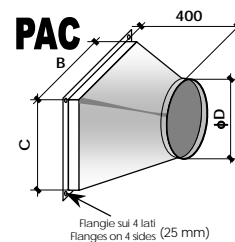

		Cod.	Euro
PLG 3+1	Morsettiere "Plug 6+3 poli" fornita montata sull'unità (è necessaria quando si desidera il tasto di sblocco remoto e la ventilazione estiva, es. necessaria per collegamento con comando remoto QUA-1) "6+3 pole Plug" terminal board delivered mounted on the unit (necessary in case you require remote reset button and summer ventilation, ex. It's necessary for connection with optional QUA-1 remote control)	049901001	26,82
QUA-1	Comando remoto con interruttore On/Off, termostato ambiente elettronico, spia segnalazione di blocco, tasto di sblocco, ventilazione estiva (per l'installazione è necessario anche l'accessorio "PLG 3+1") Remote control with On/Off switch, electronic environment thermostat, blockage signal light, reset button, summer ventilation (For the installation, the "PLG 3+1" option is necessary too)	049902001	84,29
QUA-2	Comando remoto con deviatore Estate/Inverno, spia segnalazione di blocco, tasto di sblocco Remote control with Summer/Winter switch, blockage signal light, reset button	049902002	23,00