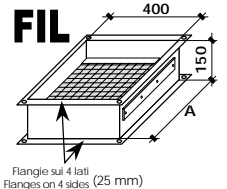

**PLG 3+1**

**QUA-1**

**QUA-2**

**Termostati, Comandi remoti e Morsettiere (accessori compatibili con tutte le versioni: BF-E, BF-C, BF-EC)**

**Thermostats, Remote controls and terminal boards (accessories compatible with all versions: BF-E, BF-C, BF-EC)**

		Cod.	Euro
PLG 3+1	Morsettiere "Plug 6+3 poli" fornita montata sull'unità (è necessaria quando si desidera il tasto di sblocco remoto e la ventilazione estiva, es. necessaria per collegamento con comando remoto QUA-1) "6+3 pole Plug" terminal board delivered mounted on the unit (necessary in case you require remote reset button and summer ventilation, ex. It's necessary for connection with optional QUA-1 remote control)	049901001	26,82
QUA-1	Comando remoto con interruttore On/Off, termostato ambiente elettronico, spia segnalazione di blocco, tasto di sblocco, ventilazione estiva (per l'installazione è necessario anche l'accessorio "PLG 3+1") Remote control with On/Off switch, electronic environment thermostat, blockage signal light, reset button, summer ventilation (For the installation, the "PLG 3+1" option is necessary too)	049902001	84,29
QUA-2	Comando remoto con deviatore Estate/Inverno, spia segnalazione di blocco, tasto di sblocco Remote control with Summer/Winter switch, blockage signal light, reset button	049902002	23,00