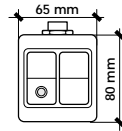

QUA-2

Termostati, Comandi remoti e Morsettiere (accessori compatibili con tutte le versioni: BF-E, BF-C, BF-EC)

Thermostats, Remote controls and terminal boards (accessories compatible with all versions: BF-E, BF-C, BF-EC)

		Cod.	Euro
PLG 3+1	Morsettiere "Plug 6+3 poli" fornita montata sull'unità (è necessaria quando si desidera il tasto di sblocco remoto e la ventilazione estiva, es. necessaria per collegamento con comando remoto QUA-1) "6+3 pole Plug" terminal board delivered mounted on the unit (necessary in case you require remote reset button and summer ventilation, ex. It's necessary for connection with optional QUA-1 remote control)	049901001	26,82
QUA-1	Comando remoto con interruttore On/Off, termostato ambiente elettronico, spia segnalazione di blocco, tasto di sblocco, ventilazione estiva (per l'installazione è necessario anche l'accessorio "PLG 3+1") Remote control with On/Off switch, electronic environment thermostat, blockage signal light, reset button, summer ventilation (For the installation, the "PLG 3+1" option is necessary too)	049902001	84,29
QUA-2	Comando remoto con deviatore Estate/Inverno, spia segnalazione di blocco, tasto di sblocco Remote control with Summer/Winter switch, blockage signal light, reset button	049902002	23,00