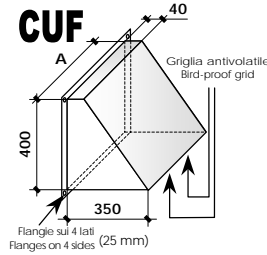

		Cod.	Euro
PLG 3+1	Morsettiere "Plug 6+3 poli" fornita montata sull'unità (è necessaria quando si desidera il tasto di sblocco remoto e la ventilazione estiva, es. necessaria per collegamento con comando remoto QUA-1) "6+3 pole Plug" terminal board delivered mounted on the unit (necessary in case you require remote reset button and summer ventilation, ex. It's necessary for connection with optional QUA-1 remote control)	049901001	26,82
QUA-1	Comando remoto con interruttore On/Off, termostato ambiente elettronico, spia segnalazione di blocco, tasto di sblocco, ventilazione estiva (per l'installazione è necessario anche l'accessorio "PLG 3+1") Remote control with On/Off switch, electronic environment thermostat, blockage signal light, reset button, summer ventilation (For the installation, the "PLG 3+1" option is necessary too)	049902001	84,29
QUA-2	Comando remoto con deviatore Estate/Inverno, spia segnalazione di blocco, tasto di sblocco Remote control with Summer/Winter switch, blockage signal light, reset button	049902002	23,00