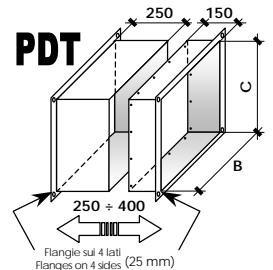

		Cod.	Euro
PLG 3+1	Morsettiere "Plug 6+3 poli" fornita montata sull'unità (è necessaria quando si desidera il tasto di sblocco remoto e la ventilazione estiva, es. necessaria per collegamento con comando remoto QUA-1) "6+3 pole Plug" terminal board delivered mounted on the unit (necessary in case you require remote reset button and summer ventilation, ex. It's necessary for connection with optional QUA-1 remote control)	049901001	26,82
QUA-1	Comando remoto con interruttore On/Off, termostato ambiente elettronico, spia segnalazione di blocco, tasto di sblocco, ventilazione estiva (per l'installazione è necessario anche l'accessorio "PLG 3+1") Remote control with On/Off switch, electronic environment thermostat, blockage signal light, reset button, summer ventilation (For the installation, the "PLG 3+1" option is necessary too)	049902001	84,29
QUA-2	Comando remoto con deviatore Estate/Inverno, spia segnalazione di blocco, tasto di sblocco Remote control with Summer/Winter switch, blockage signal light, reset button	049902002	23,00