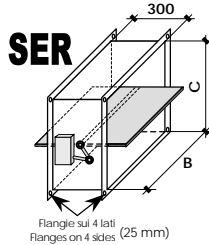

		Cod.	Euro
PLG 3+1	Morsettiere "Plug 6+3 poli" fornita montata sull'unità (è necessaria quando si desidera il tasto di sblocco remoto e la ventilazione estiva, es. necessaria per collegamento con comando remoto QUA-1) "6+3 pole Plug" terminal board delivered mounted on the unit (necessary in case you require remote reset button and summer ventilation, ex. It's necessary for connection with optional QUA-1 remote control)	049901001	26,82
QUA-1	Comando remoto con interruttore On/Off, termostato ambiente elettronico, spia segnalazione di blocco, tasto di sblocco, ventilazione estiva (per l'installazione è necessario anche l'accessorio "PLG 3+1") Remote control with On/Off switch, electronic environment thermostat, blockage signal light, reset button, summer ventilation (For the installation, the "PLG 3+1" option is necessary too)	049902001	84,29
QUA-2	Comando remoto con deviatore Estate/Inverno, spia segnalazione di blocco, tasto di sblocco Remote control with Summer/Winter switch, blockage signal light, reset button	049902002	23,00