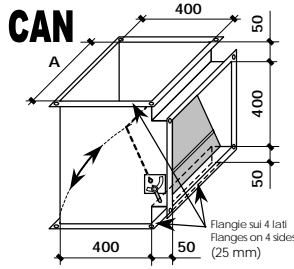

		Cod.	Euro
PLG 3+1	Morsettiere "Plug 6+3 poli" fornita montata sull'unità (è necessaria quando si desidera il tasto di sblocco remoto e la ventilazione estiva, es. necessaria per collegamento con comando remoto QUA-1) "6+3 pole Plug" terminal board delivered mounted on the unit (necessary in case you require remote reset button and summer ventilation, ex. It's necessary for connection with optional QUA-1 remote control)	049901001	26,82
QUA-1	Comando remoto con interruttore On/Off, termostato ambiente elettronico, spia segnalazione di blocco, tasto di sblocco, ventilazione estiva (per l'installazione è necessario anche l'accessorio "PLG 3+1") Remote control with On/Off switch, electronic environment thermostat, blockage signal light, reset button, summer ventilation (For the installation, the "PLG 3+1" option is necessary too)	049902001	84,29
QUA-2	Comando remoto con deviatore Estate/Inverno, spia segnalazione di blocco, tasto di sblocco Remote control with Summer/Winter switch, blockage signal light, reset button	049902002	23,00