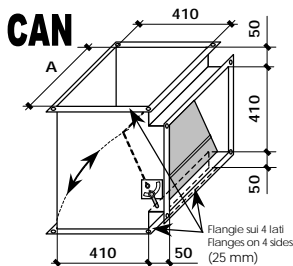

	Cod.	Euro
PLG 3+1 Morsettiere "Plug 6+3 poli" fornita montata sull'unità (è necessaria quando si desidera il tasto di sblocco remoto e la ventilazione estiva, es. necessaria per collegamento con comando remoto QUA-1) "6+3 pole Plug" terminal board delivered mounted on the unit (necessary in case you require remote reset button and summer ventilation, ex. It's necessary for connection to optional QUA-1 remote control)	049901001	26,82
QUA-1 Comando remoto con interruttore On/Off, termostato ambiente elettronico, spia segnalazione di blocco, tasto di sblocco, ventilazione estiva (per l'installazione è necessario anche l'accessorio "PLG 3+1") Remote control with On/Off switch, electronic environment thermostat, blockage signal light, reset button, summer ventilation (For the installation, the "PLG 3+1" option is necessary too)	049902001	84,28
QUA-2 Comando remoto con deviatore Estate/Inverno, spia segnalazione di blocco, tasto di sblocco Remote control with Summer/Winter switch, blockage signal light, reset button	049902002	22,99

Plenum ed altri accessori
Plenums and other accessories

Compatibilità unità "K" - "K" units compatibility		K 20	K 30	K 40	K 60	
Dimensioni - Dimensions	A	mm	410	450	680	850
	B	mm	350	450	650	750
	φC	mm	400	400	600	600
	D	mm	330	430	630	800
	E	mm	490	490	860	860