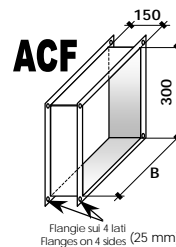

	Cod.	Euro
PLG 3+1 Morsettiere "Plug 6+3 poli" fornita montata sull'unità (è necessaria quando si desidera il tasto di sblocco remoto e la ventilazione estiva, es. necessaria per collegamento con comando remoto QUA-1) "6+3 pole Plug" terminal board delivered mounted on the unit (necessary in case you require remote reset button and summer ventilation, ex. It's necessary for connection to optional QUA-1 remote control)	049901001	26,82
QUA-1 Comando remoto con interruttore On/Off, termostato ambiente elettronico, spia segnalazione di blocco, tasto di sblocco, ventilazione estiva (per l'installazione è necessario anche l'accessorio "PLG 3+1") Remote control with On/Off switch, electronic environment thermostat, blockage signal light, reset button, summer ventilation (For the installation, the "PLG 3+1" option is necessary too)	049902001	84,28
QUA-2 Comando remoto con deviatore Estate/Inverno, spia segnalazione di blocco, tasto di sblocco Remote control with Summer/Winter switch, blockage signal light, reset button	049902002	22,99

Plenum ed altri accessori
Plenums and other accessories

Compatibilità unità "K" - "K" units compatibility		K 20	K 30	K 40	K 60	
Dimensioni - Dimensions	A	mm	410	450	680	850
	B	mm	350	450	650	750
	φC	mm	400	400	600	600
	D	mm	330	430	630	800
	E	mm	490	490	860	860