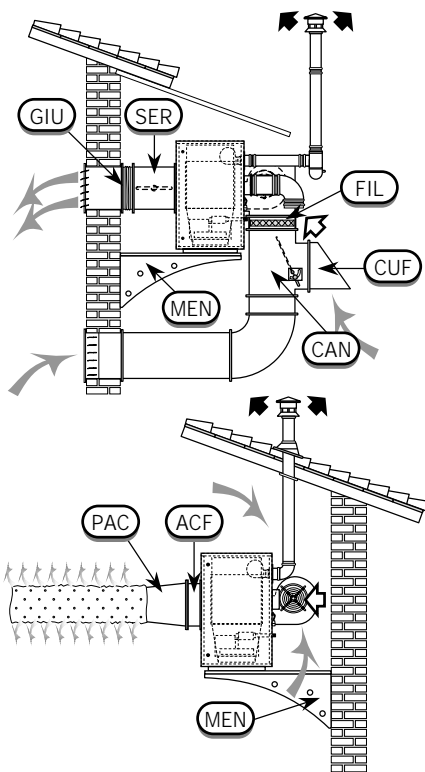

Termostati, Comandi remoti e Morsettiere (accessori compatibili con tutte le versioni: K, K-C, K-EC)
Thermostats, Remote controls and terminal boards (accessories compatible with all versions: K, K-C, K-EC)

	Cod.	Euro
PLG 3+1 Morsettiere "Plug 6+3 poli" fornita montata sull'unità (è necessaria quando si desidera il tasto di sblocco remoto e la ventilazione estiva, es. necessaria per collegamento con comando remoto QUA-1) "6+3 pole Plug" terminal board delivered mounted on the unit (necessary in case you require remote reset button and summer ventilation, ex. It's necessary for connection to optional QUA-1 remote control)	049901001	26,82
QUA-1 Comando remoto con interruttore On/Off, termostato ambiente elettronico, spia segnalazione di blocco, tasto di sblocco, ventilazione estiva (per l'installazione è necessario anche l'accessorio "PLG 3+1") Remote control with On/Off switch, electronic environment thermostat, blockage signal light, reset button, summer ventilation (For the installation, the "PLG 3+1" option is necessary too)	049902001	84,28
QUA-2 Comando remoto con deviatore Estate/Inverno, spia segnalazione di blocco, tasto di sblocco Remote control with Summer/Winter switch, blockage signal light, reset button	049902002	22,99