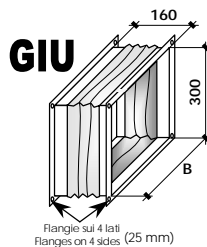

	Cod.	Euro
PLG 3+1 Morsettiere "Plug 6+3 poli" fornita montata sull'unità (è necessaria quando si desidera il tasto di sblocco remoto e la ventilazione estiva, es. necessaria per collegamento con comando remoto QUA-1) "6+3 pole Plug" terminal board delivered mounted on the unit (necessary in case you require remote reset button and summer ventilation, ex. It's necessary for connection to optional QUA-1 remote control)	049901001	26,82
QUA-1 Comando remoto con interruttore On/Off, termostato ambiente elettronico, spia segnalazione di blocco, tasto di sblocco, ventilazione estiva (per l'installazione è necessario anche l'accessorio "PLG 3+1") Remote control with On/Off switch, electronic environment thermostat, blockage signal light, reset button, summer ventilation (For the installation, the "PLG 3+1" option is necessary too)	049902001	84,28
QUA-2 Comando remoto con deviatore Estate/Inverno, spia segnalazione di blocco, tasto di sblocco Remote control with Summer/Winter switch, blockage signal light, reset button	049902002	22,99

Plenum ed altri accessori
Plenums and other accessories

Compatibilità unità "K" - "K" units compatibility		K 20	K 30	K 40	K 60	
Dimensioni - Dimensions	A	mm	410	450	680	850
	B	mm	350	450	650	750
	φC	mm	400	400	600	600
	D	mm	330	430	630	800
	E	mm	490	490	860	860