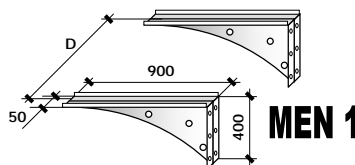

	Cod.	Euro
PLG 3+1 Morsettiere "Plug 6+3 poli" fornita montata sull'unità (è necessaria quando si desidera il tasto di sblocco remoto e la ventilazione estiva, es. necessaria per collegamento con comando remoto QUA-1) "6+3 pole Plug" terminal board delivered mounted on the unit (necessary in case you require remote reset button and summer ventilation, ex. It's necessary for connection to optional QUA-1 remote control)	049901001	26,82
QUA-1 Comando remoto con interruttore On/Off, termostato ambiente elettronico, spia segnalazione di blocco, tasto di sblocco, ventilazione estiva (per l'installazione è necessario anche l'accessorio "PLG 3+1") Remote control with On/Off switch, electronic environment thermostat, blockage signal light, reset button, summer ventilation (For the installation, the "PLG 3+1" option is necessary too)	049902001	84,28
QUA-2 Comando remoto con deviatore Estate/Inverno, spia segnalazione di blocco, tasto di sblocco Remote control with Summer/Winter switch, blockage signal light, reset button	049902002	22,99

Plenum ed altri accessori
Plenums and other accessories

Compatibilità unità "K" - "K" units compatibility		K 20	K 30	K 40	K 60	
Dimensioni - Dimensions	A	mm	410	450	680	850
	B	mm	350	450	650	750
	φC	mm	400	400	600	600
	D	mm	330	430	630	800
	E	mm	490	490	860	860