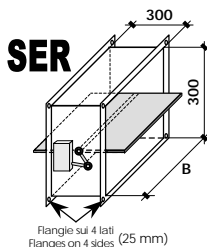

	Cod.	Euro
PLG 3+1 Morsettiere "Plug 6+3 poli" fornita montata sull'unità (è necessaria quando si desidera il tasto di sblocco remoto e la ventilazione estiva, es. necessaria per collegamento con comando remoto QUA-1) "6+3 pole Plug" terminal board delivered mounted on the unit (necessary in case you require remote reset button and summer ventilation, ex. It's necessary for connection to optional QUA-1 remote control)	049901001	26,82
QUA-1 Comando remoto con interruttore On/Off, termostato ambiente elettronico, spia segnalazione di blocco, tasto di sblocco, ventilazione estiva (per l'installazione è necessario anche l'accessorio "PLG 3+1") Remote control with On/Off switch, electronic environment thermostat, blockage signal light, reset button, summer ventilation (For the installation, the "PLG 3+1" option is necessary too)	049902001	84,28
QUA-2 Comando remoto con deviatore Estate/Inverno, spia segnalazione di blocco, tasto di sblocco Remote control with Summer/Winter switch, blockage signal light, reset button	049902002	22,99