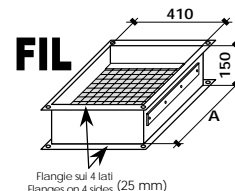

	Cod.	Euro
PLG 3+1 Morsettiere "Plug 6+3 poli" fornita montata sull'unità (è necessaria quando si desidera il tasto di sblocco remoto e la ventilazione estiva, es. necessaria per collegamento con comando remoto QUA-1) "6+3 pole Plug" terminal board delivered mounted on the unit (necessary in case you require remote reset button and summer ventilation, ex. It's necessary for connection to optional QUA-1 remote control)	049901001	26,82
QUA-1 Comando remoto con interruttore On/Off, termostato ambiente elettronico, spia segnalazione di blocco, tasto di sblocco, ventilazione estiva (per l'installazione è necessario anche l'accessorio "PLG 3+1") Remote control with On/Off switch, electronic environment thermostat, blockage signal light, reset button, summer ventilation (For the installation, the "PLG 3+1" option is necessary too)	049902001	84,28
QUA-2 Comando remoto con deviatore Estate/Inverno, spia segnalazione di blocco, tasto di sblocco Remote control with Summer/Winter switch, blockage signal light, reset button	049902002	22,99

Plenum ed altri accessori
Plenums and other accessories

Compatibilità unità "K" - "K" units compatibility		K 20	K 30	K 40	K 60	
Dimensioni - Dimensions	A	mm	410	450	680	850
	B	mm	350	450	650	750
	φC	mm	400	400	600	600
	D	mm	330	430	630	800
	E	mm	490	490	860	860