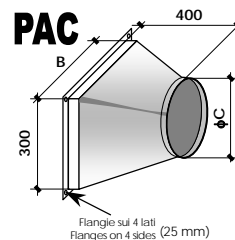

	Cod.	Euro
PLG 3+1 Morsettiere "Plug 6+3 poli" fornita montata sull'unità (è necessaria quando si desidera il tasto di sblocco remoto e la ventilazione estiva, es. necessaria per collegamento con comando remoto QUA-1) "6+3 pole Plug" terminal board delivered mounted on the unit (necessary in case you require remote reset button and summer ventilation, ex. It's necessary for connection to optional QUA-1 remote control)	049901001	26,82
QUA-1 Comando remoto con interruttore On/Off, termostato ambiente elettronico, spia segnalazione di blocco, tasto di sblocco, ventilazione estiva (per l'installazione è necessario anche l'accessorio "PLG 3+1") Remote control with On/Off switch, electronic environment thermostat, blockage signal light, reset button, summer ventilation (For the installation, the "PLG 3+1" option is necessary too)	049902001	84,28
QUA-2 Comando remoto con deviatore Estate/Inverno, spia segnalazione di blocco, tasto di sblocco Remote control with Summer/Winter switch, blockage signal light, reset button	049902002	22,99

Plenum ed altri accessori
Plenums and other accessories

Compatibilità unità "K" - "K" units compatibility		K 20	K 30	K 40	K 60	
Dimensioni - Dimensions	A	mm	410	450	680	850
	B	mm	350	450	650	750
	φC	mm	400	400	600	600
	D	mm	330	430	630	800
	E	mm	490	490	860	860