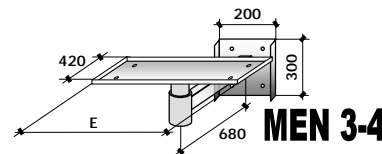

	Cod.	Euro
PLG 3+1 Morsettiere "Plug 6+3 poli" fornita montata sull'unità (è necessaria quando si desidera il tasto di sblocco remoto e la ventilazione estiva, es. necessaria per collegamento con comando remoto QUA-1) "6+3 pole Plug" terminal board delivered mounted on the unit (necessary in case you require remote reset button and summer ventilation, ex. It's necessary for connection to optional QUA-1 remote control)	049901001	26,82
QUA-1 Comando remoto con interruttore On/Off, termostato ambiente elettronico, spia segnalazione di blocco, tasto di sblocco, ventilazione estiva (per l'installazione è necessario anche l'accessorio "PLG 3+1") Remote control with On/Off switch, electronic environment thermostat, blockage signal light, reset button, summer ventilation (For the installation, the "PLG 3+1" option is necessary too)	049902001	84,28
QUA-2 Comando remoto con deviatore Estate/Inverno, spia segnalazione di blocco, tasto di sblocco Remote control with Summer/Winter switch, blockage signal light, reset button	049902002	22,99

Plenum ed altri accessori
Plenums and other accessories

Compatibilità unità "K" - "K" units compatibility		K 20	K 30	K 40	K 60	
Dimensioni - Dimensions	A	mm	410	450	680	850
	B	mm	350	450	650	750
	φC	mm	400	400	600	600
	D	mm	330	430	630	800
	E	mm	490	490	860	860