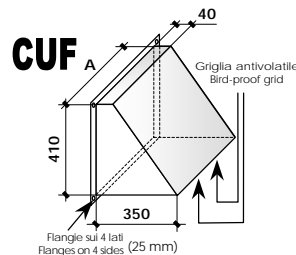

Plenum ed altri accessori
Plenums and other accessories

Compatibilità unità "K" - "K" units compatibility		K 20	K 30	K 40	K 60	
Dimensioni - Dimensions	A	mm	410	450	680	850
	B	mm	350	450	650	750
	φC	mm	400	400	600	600
	D	mm	330	430	630	800
	E	mm	490	490	860	860